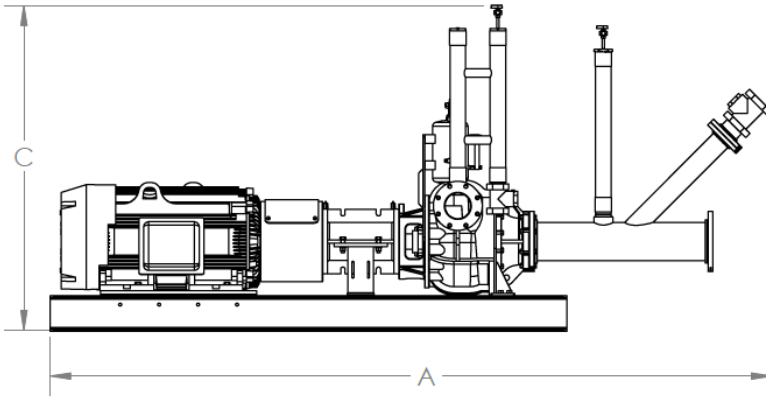

## HD PROCESS PUMP, HD6K TEFC ELECTRIC FLEX COUPLED

MODEL TYPE	SUCTION X DISCHARGE [IN]	NEMA FRAME	HP	RPM	A [IN]	B [IN]	C [IN]	WEIGHT LBS
HD6K	8x6	365TC	50	1200	116	34	52	3544
HD6K	8x6	444TC	75	1200	116	38	52	4374
HD6K	8x6		100	1200	116	38	52	4374
HD6K	8x6		125	1200	116	38	52	4374
HD6K	8x6		445TC	125	1800	116	38	52
HD6K	8x6	150		1800	116	38	52	4829
HD6K	8x6	200		1800	116	38	52	4829
HD6K	8x6	447TC	150	1200	116	39	52	5132
HD6K	8x6	449TC	250	1800	116	39	52	5625

## HD PROCESS PUMP, HD6K TEFC ELECTRIC SELF-PRIME FLEX COUPLED

MODEL TYPE	SUCTION X DISCHARGE [IN]	NEMA FRAME	HP	RPM	A [IN]	B [IN]	C [IN]	WEIGHT LBS
HD6K	8x6	365TC	50	1200	122	46	52	4277
HD6K	8x6	444CT	75	1200	122	46	52	5027
HD6K	8x6		100	1200	122	46	52	5027
HD6K	8x6		125	1200	122	46	52	5027
HD6K	8x6		125	1800	122	46	52	5520
HD6K	8x6	445TC	150	1800	122	46	52	5520
HD6K	8x6		200	1800	122	46	52	5520
HD6K	8x6		150	1200	122	46	52	5903
HD6K	8x6	449TC	250	1800	122	46	52	6358

## HD PROCESS PUMP, HD6K TEFC ELECTRIC FLEX COUPLED PUMP WITH WHISTLEPIPE

MODEL TYPE	SUCTION X DISCHARGE [IN]	NEMA FRAME	HP	RPM	A [IN]	B [IN]	C [IN]	WEIGHT LBS
HD6K	8x6	365TC	50	1200	162	73	54	3828
HD6K	8x6	444CT	75	1200	162	73	54	4658
HD6K	8x6		100	1200	162	73	54	4658
HD6K	8x6		125	1200	162	73	54	4658
HD6K	8x6		445TC	125	1800	162	73	54
HD6K	8x6	150		1800	162	73	54	5113
HD6K	8x6	200		1800	162	73	54	5113
HD6K	8x6	447TC	150	1200	162	73	54	5416
HD6K	8x6	449TC	250	1800	162	73	54	5909